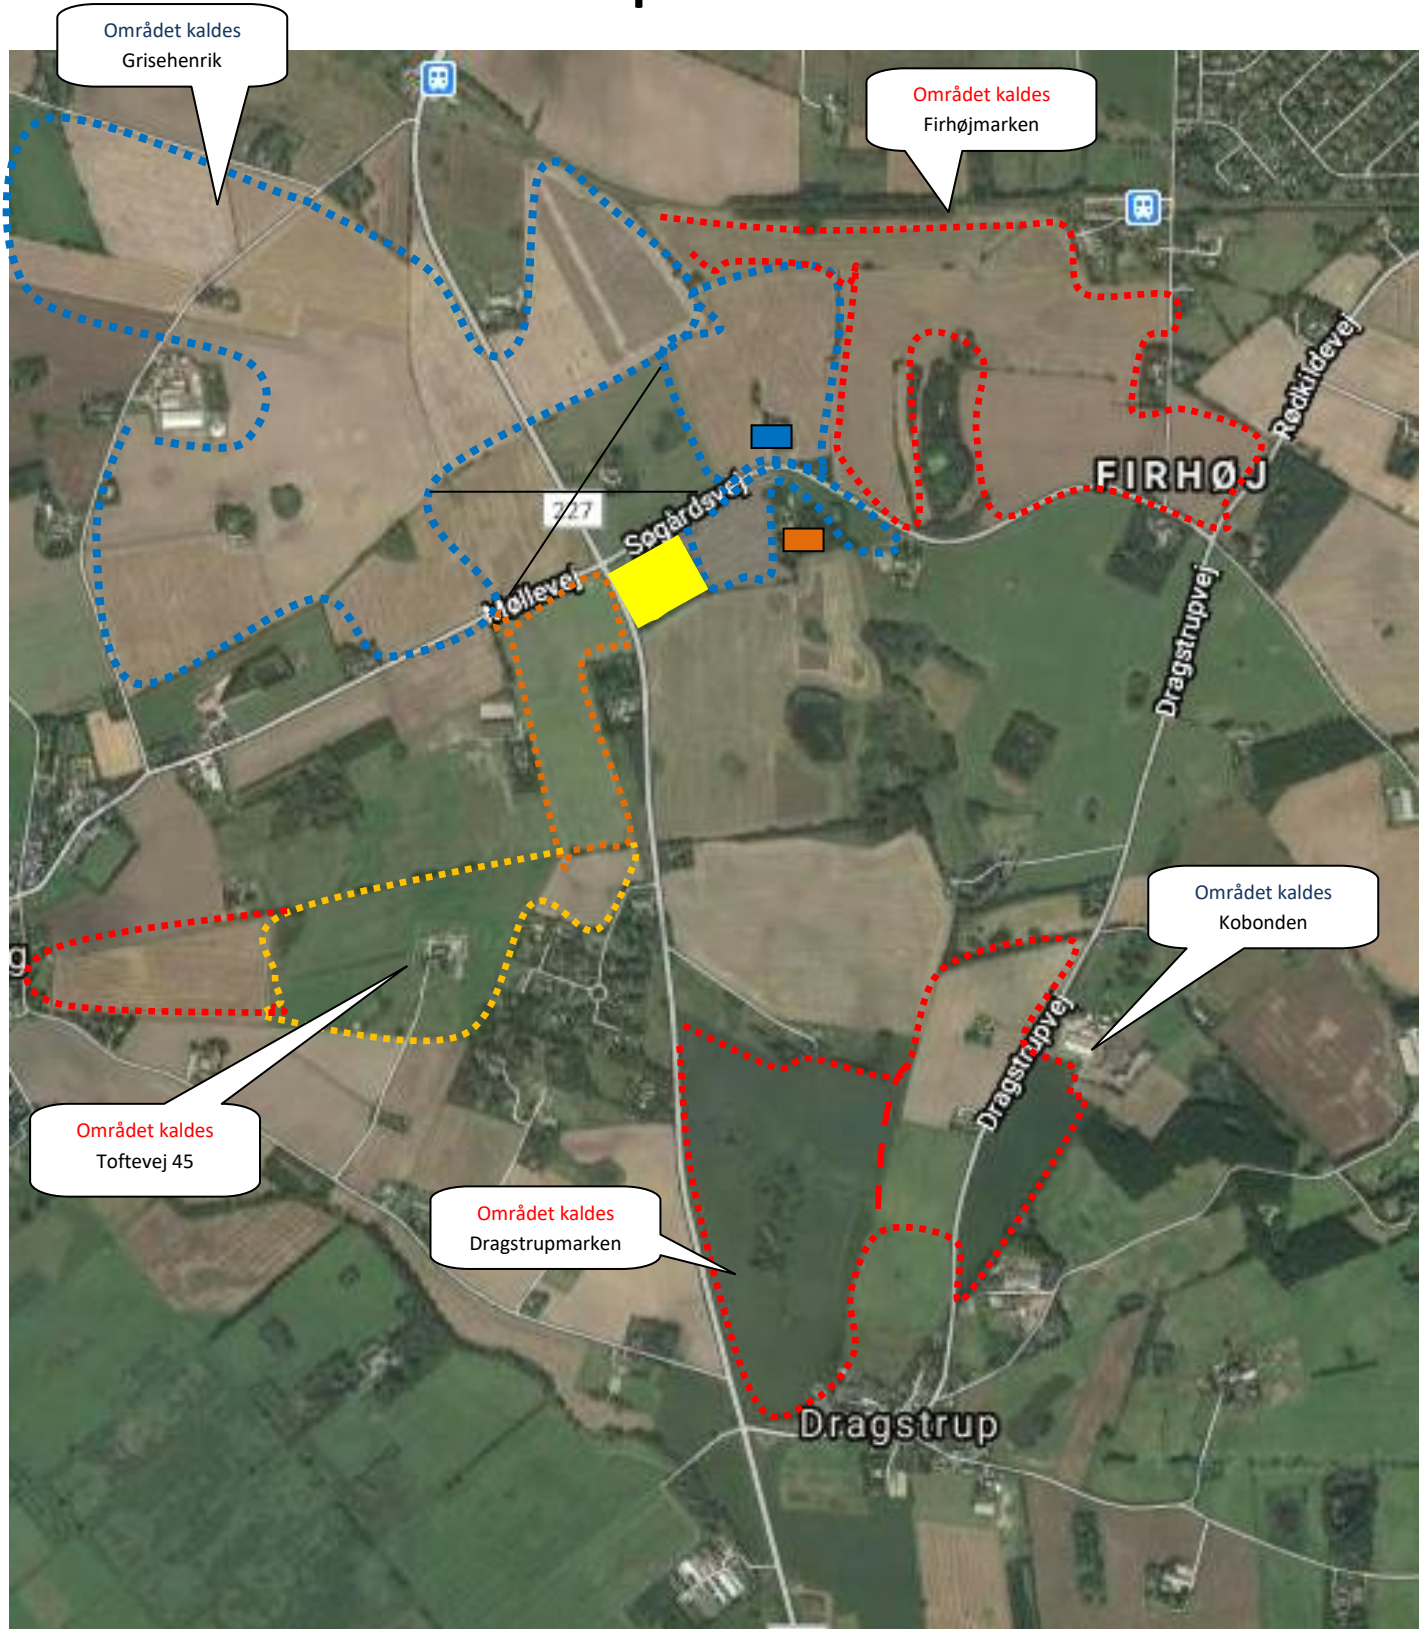

Sporarealer

Gul Dansk Politihundeforening, Hillerødvejen 107, 3250 Gilleleje

Blå : Oluf, Søgårdsvej 15, 3250 Gilleleje **Mørke Gul** : Zenia, Søgårdsvej 14, 3250 Gilleleje - P ved hendes gård.

Blå: Henrik Hastrup Larsen, Krisagergård, Krisagervej 36, 3250 Gilleleje, tlf: 22 18 33 74